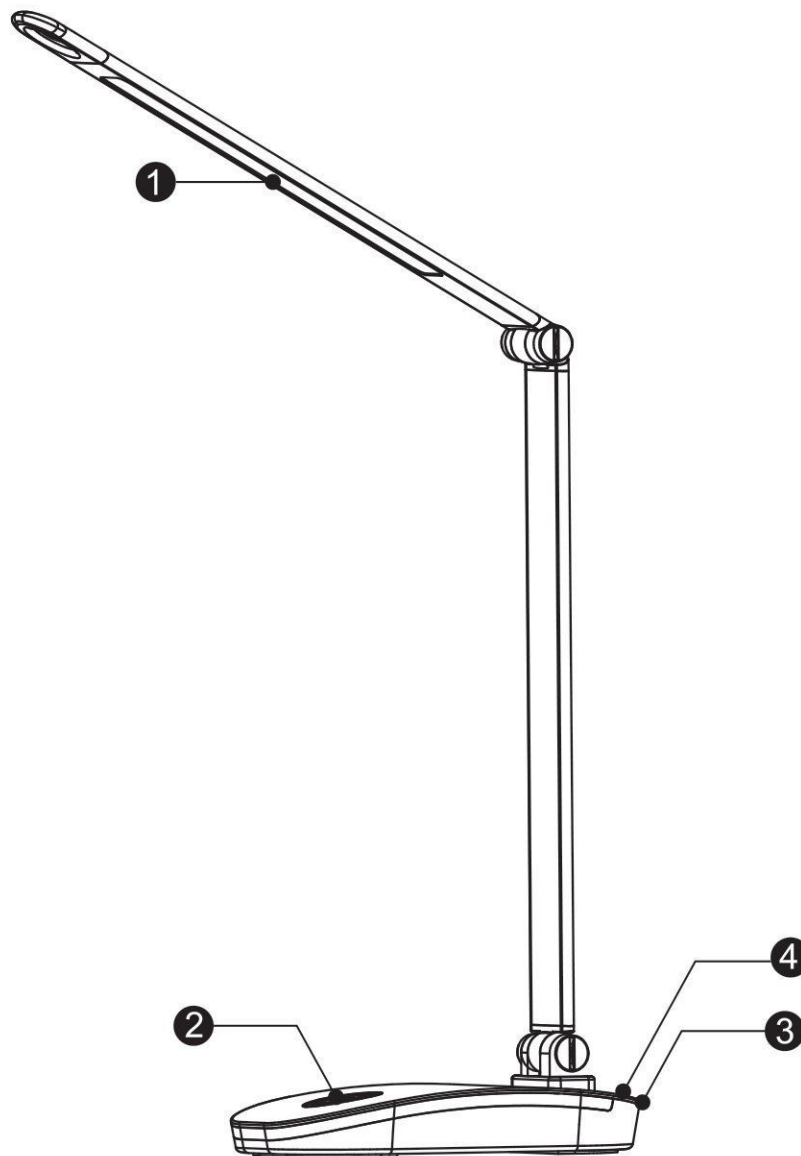

HAZEL

GB LED Desk Lamp
SK LED stolná lampa
CZ LED stolní lampa
HU LED asztali lámpa
DE LED Tischlampe
PL Lampa biurkowa LED
RO LED lampă de masă

USING MANUAL
NÁVOD NA OBSLUHU
NÁVOD K OBSLUZE
HASZNÁLATI UTASÍTÁS
BETRIEBSANLEITUNG
INSTRUCȚIJE INSTALACJI
INSTRUCȚIUNI DE INSTALARE